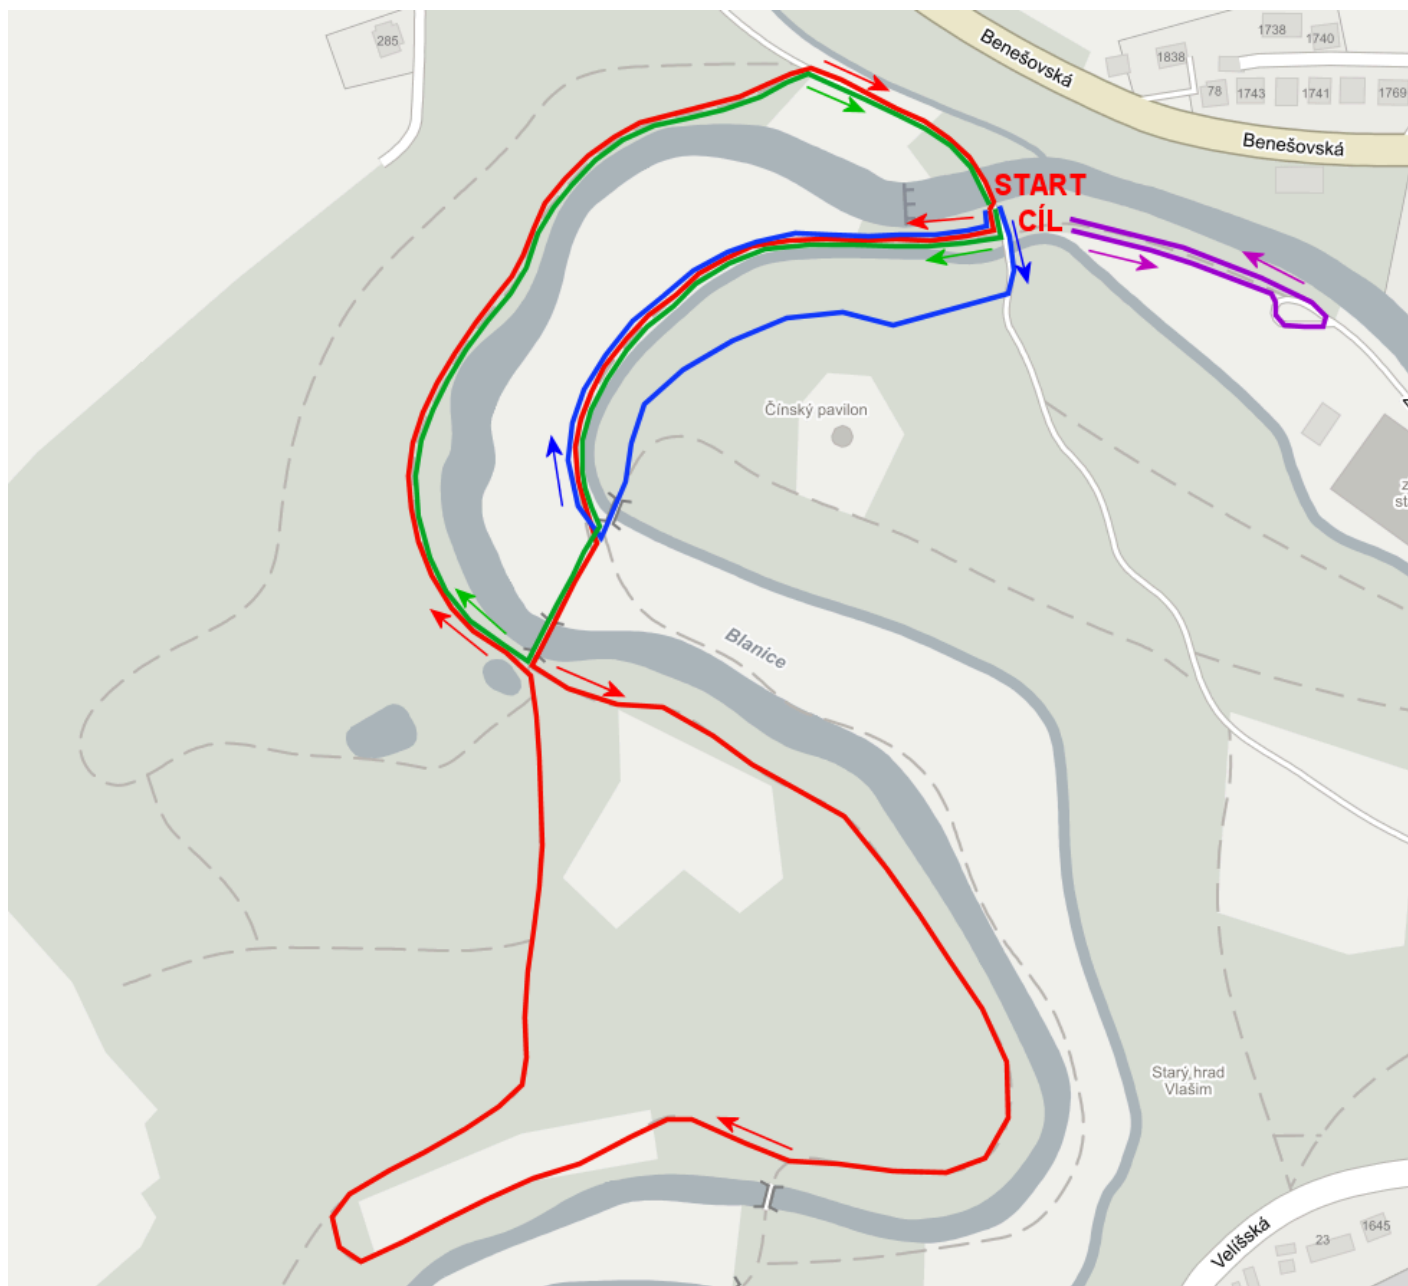

Mapa běhu:

Na Vaši účast se těší pořadatelé:

Mgr. Jiří Říha
hlavní rozhodčí

Mgr. Rudolf Jánošík
výsledky

Ing. Martin Svoboda
ředitel závodů